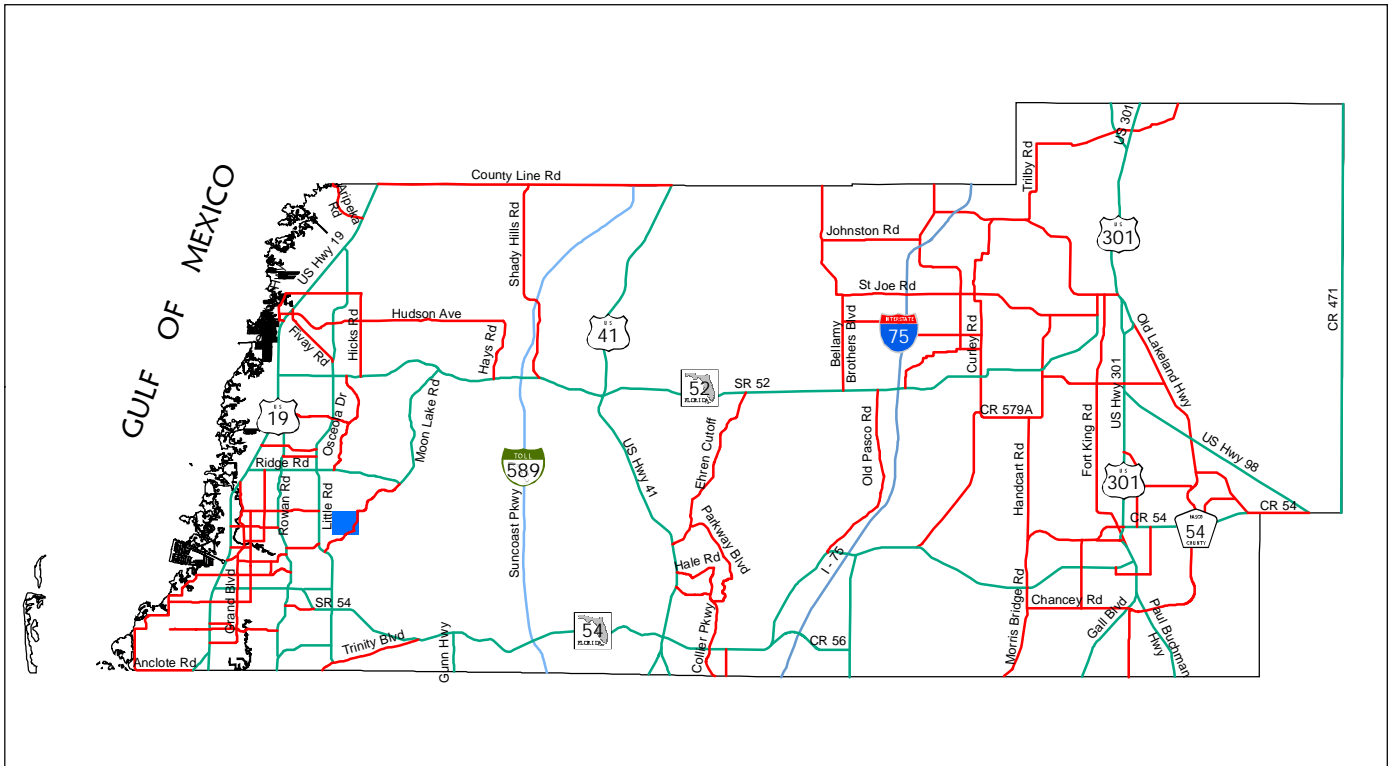

LOCATION MAP - IIPR10-002 STARKEY SELF STORAGE Section: 01 T. 26 S. R. 16 E.

PASCO COUNTY, FLORIDA